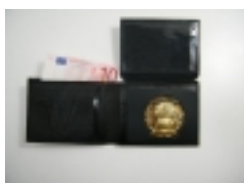

**Portafoglio con pattina e placca CFS**  
**€23,00**

Portafoglio in pelle con pattina e placca Corpo Forestale dello Stato [\[Dettagli...\]](#)

**Portafoglio con pattina e placca Ministero Difesa**  
**€29,00**

Portafoglio in pelle con pattina fissa e placca Ministero della Difesa [\[Dettagli...\]](#)

**Portafoglio con pattina e placca Polizia Locale**  
**€32,00**

Portafoglio in pelle con pattina fissa e placca Polizia Locale [\[Dettagli...\]](#)

**Portafoglio con pattina e placca PS**  
**€32,00**

Portafoglio in pelle con pattina e placca Polizia di Stato [\[Dettagli...\]](#)

**Portafoglio con pattina estraibile e placca CC**  
**€35,00**

Portafoglio in pelle con pattina estraibile e placca Carabinieri [\[Dettagli...\]](#)